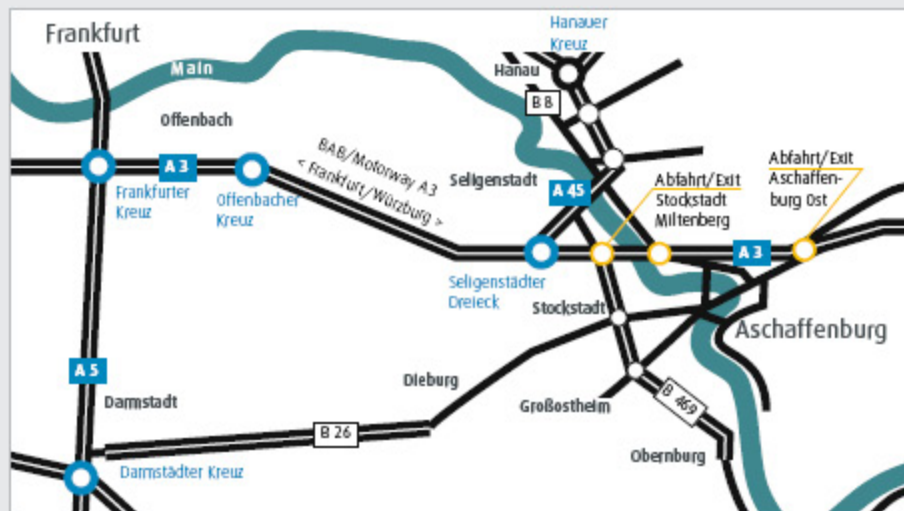

Ihr Weg zu Linde Material Handling
Your way to Linde Material Handling

Linde Standorte
Linde Locations

- 1 ■ Schulungs- und Präsentationszentrum**
Linde Material Handling
Schulungs- und Präsentationszentrum
der Linde Akademie
Wailandtstraße 11
63741 Aschaffenburg
- 2 ■ Linde Material Handling WERK II/PLANT II**
Linde Material Handling
Werk II
Großtheimer Str. 198
63741 Aschaffenburg
- 3 ■ Linde Material Handling WERK I/PLANT I**
Linde Material Handling
Werk I
Schweinheimer Str. 34
63743 Aschaffenburg

Standorte der Hotels
Hotel Locations

- 1 ■ Hotel Classico**
Geschwister-Scholl-Platz 10
63741 Aschaffenburg-Nilkheim
Tel: 06021.8490.0
Fax: 06021.849040
www.hotel-classico.de
- 2 ■ Hotel Spessartstuben**
Jahnstr. 7
63808 Haibach
Tel: 06021.63660
Fax: 06021.636666
reservierung@hotel-spessartstuben.de
- 3 ■ Hotel Dalberg**
Pfaffengasse 12
63739 Aschaffenburg
Tel: 06021.356.0
Fax: 06021.219894
info@hotel-dalberg.de
- 4 ■ Hotel Post**
Goldbacher Str. 19-21
63739 Aschaffenburg
Tel: 06021.334.0
Fax: 06021.13483
info@post-ab.de
- 5 ■ Hotel Weißes Roß**
Hanauer Str. 1
63801 Kleinostheim
Tel: 06027.4688.0
Fax: 06027.468888
kontakt@weisses-ross.info